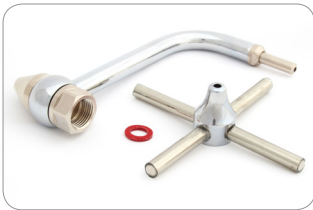

Onderdelen voor het spoelen

0140179
underspoelkraan
CPL keramisch

0140182
underspoelkraan
warm/koud keramisch

0140111
underspoelkraan
compleet

0140256
onderspoelpijpe chroom

0140123
spoelster

0140174
spoelkop driehoek
push-up

0140176
spoelkop vlak
push-up

0140177
spoelkop korf
push-up

0140175
aansluitset spoelkop
push-up

0140173
slang blauw t.b.v.
spoelkop

0140183
blinddop spoelkop
0140184
O-ring blinddop

0140251
bierborstel

418017
afvoerplug lekblad
haaks 25mm

404001
afvoerplug 40mm
spoelbak

404007
afvoerplug tapblad
haaks 20mm

0140159
binnenwerk-
kraan

2001259 spoelbak standpijp met kelk
2001260 spoelbak standpijp zonder kelk