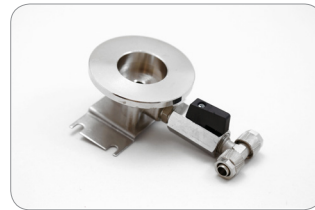

Onderdelen voor het spoelen

0140179
underspoelkraan
CPL keramisch

0140182
underspoelkraan
warm/koud keramisch

0140111
underspoelkraan
compleet

0140256
onderspoelpijpe chroom

0140123
spoelster

0140174
spoelkop driehoek
push-up

0140176
spoelkop vlak
push-up

0140177
spoelkop korf
push-up

0140175
aansluitset spoelkop
push-up

0140173
slang blauw t.b.v.
spoelkop

0140183
blinddop spoelkop
0140184
O-ring blinddop

0140251
bierborstel

418017
afvoerplug lekblad
haaks 25mm

404001
afvoerplug 40mm
spoelbak

404007
afvoerplug tapblad
haaks 20mm

0140159
binnenwerk-
kraan

2001259 spoelbak standpijp met kelk
2001260 spoelbak standpijp zonder kelk