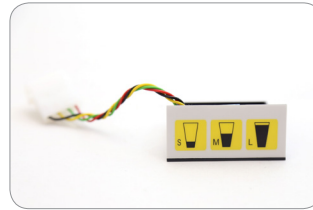

# Onderdelen voor de postmixinstallatie

601554  
UF1 kraan

601572  
UF1 uitlooptuitset

601916  
UF1 drukknoppen S/M/L

601514  
siroopverdeler  
601513  
SF1 uitlooptuit

601534  
slot + sleutel UF1/SF1

601564  
frontkap t.b.v. druktoets

410676  
slangklem 15-17mm  
641002  
doosaansluiting  
Vrumona

Vrumona stickers

631011  
waterfilter

200067  
lekbak 400x220mm  
universeel

- 691504 Pepsi
- 691505 Sisi
- 691506 Tonic
- 691507 Seven-up
- 691508 Cassis
- 691509 Pepsi Light
- 691510 Bitter Lemon
- 691511 Climax
- 691512 Lipton ice
- 691513 Pepsi max